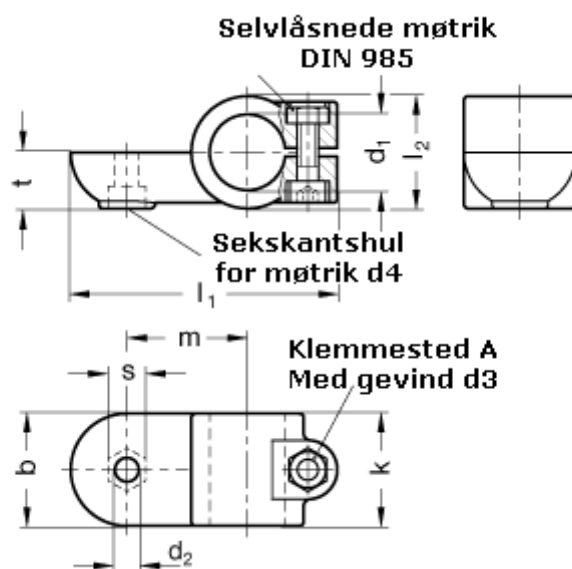

Varenummer: 20278B25OZ2SW
Beskrivelse: E+G laskeforbindelse
GN278-B25-OZ-2-SW

Mål

$b = 40$	$m = 43$
$d_1 = B25$	$s = 13.0$
$d_2 = 8.5$	$t = 20.0$
$d_3 = M 8$	
$d_4 = M 8$	
$k = 40$	
$l_1 = 95$	
$l_2 = 40$	